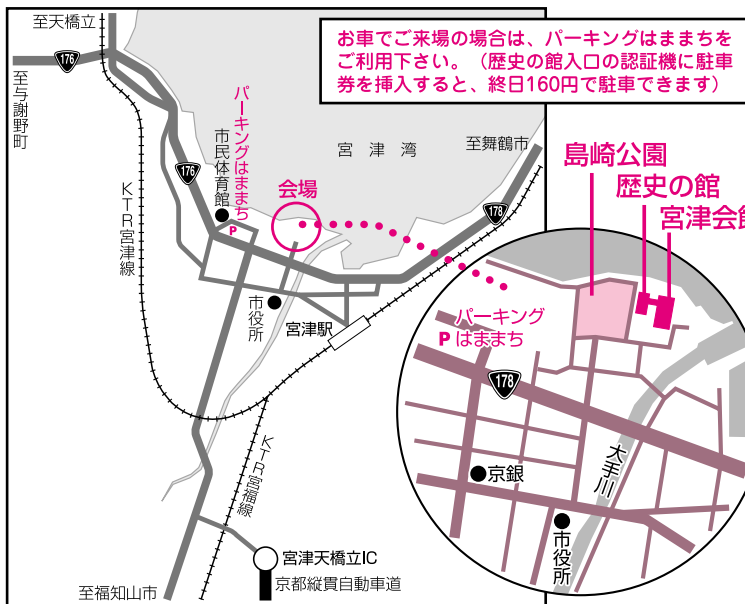

作曲家

キダ・タロー氏

1F

- ◆コンピュータ体力診断
- ◆健康相談コーナー
- ◆介護予防・健康づくりコーナー

2F

- ◆天橋立黒松産まつぼっくりシューティング
- ◆人間すごろく(丹後・天橋立名所めぐり)
- ◆競技ワナゲ体験コーナー

ホワイエ

みやづ歴史の館

体験学習室

- ◆調理体験・試食コーナー

体験学習室前通路

- ◆フードモデル展示コーナー
- 骨粗鬆症予防の食事の展示等

ロビー

- ◆クイズラリー&SKYコーナー
- クイズラリーに参加して、素敵な景品が当たる抽選ができます。

文化ホール

- ◆作業所展示・販売コーナー
- 布製バッグ、絵画、工作品の展示
- 農産加工品、クッキー、陶磁器、布製品等の販売
- ◆農山漁村技能登録・認定者の作品展示コーナー
- ◆丹後地域の地域資源の保全と活用
- 国定公園指定、景観まちづくり、大手川改修等の展示、体験コーナー